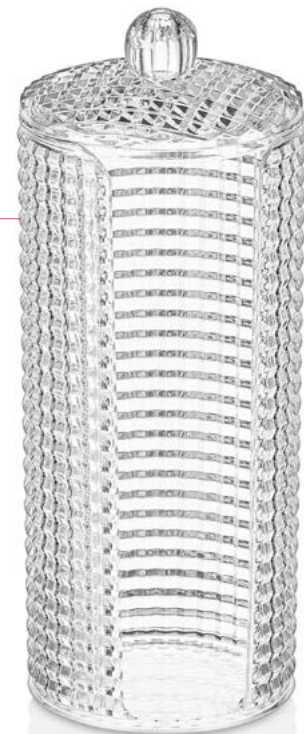

BODY SIZE | 23,2 x 17,9 x 8,8 cm

100% VEGAN FORMULA
ASSOCIATES
FORMULA

Extreme
Hydration

DO

ST. NICHOLAS
PARFUMS

**ES005****DIAMOND MAKEUP ORGANIZER**

Kristal Makyaj Malzeme Düzenleyici

5 compartment with variable sizes & drawer

BODY SIZE | 22 x 15,3 x 8,5 cm

**ES013****DIAMOND COTTON ORGANIZER**

Kristal Pamuk Düzenleyici

BODY SIZE | 7,2 x 7,2 x 19,3 cm

ES014**DIAMOND COTTON SWAB HOLDER**

Kristal Pamuk Çubuğu Düzenleyici

BODY SIZE | 9,1 x 7,5 x 9 cm